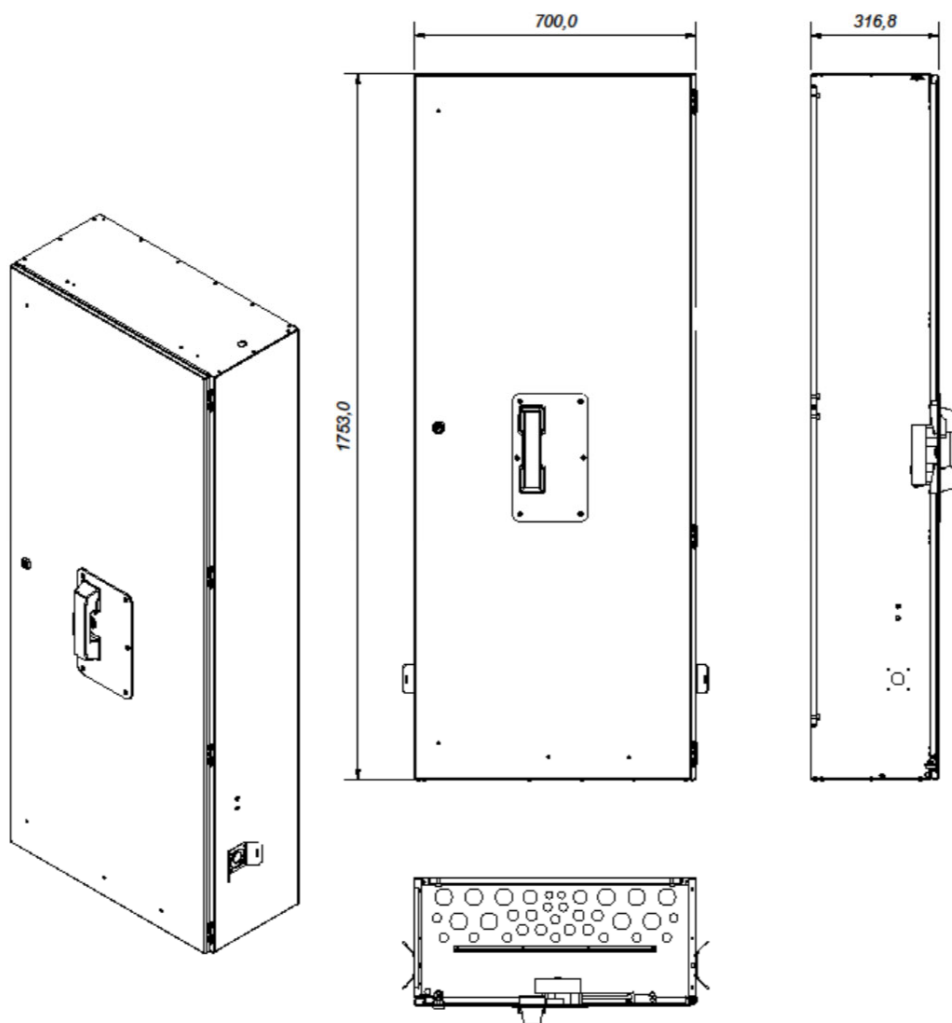

## Teknisk informasjon

**Catena HDT Extended** høyskap er beregnet for nødkiosker med mye teknisk utstyr eller der man ønsker å kombinere teknisk skap med nødskap.

**Nødtelefon** felles inn i dør (Duetto) eller festes på utsiden av dør (TufTel og Norphonic). Telefonen er **lavt plassert** for å imøtekomme kravene til **universell utforming**.