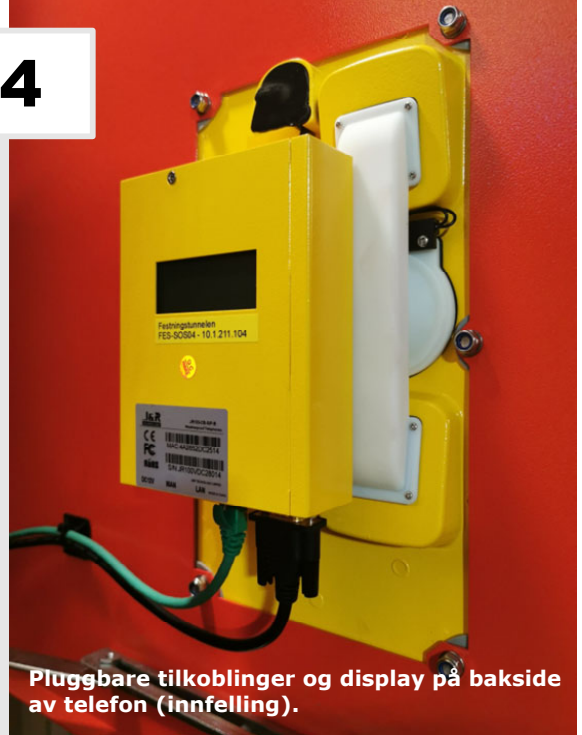

Catena DUETTO VoiP G4

Catena DUETTO G4 er **støv og vanntett** (IP65 mot publikum) og er produsert i meget solid materiale. Ledningen mellom telefonen og håndsett er metallarmert for å hindre hæververk og slitasje. Telefonen leveres normalt for **innfelt** montasje, påveggsboks er opsjon.

Catena DUETTO G4 har i tillegg avanserte muligheter for **selvtest** der vitale deler testes automatisk, også håndsett, høyttaler og oppkobling til sentral. Status avleses via grønn LED på front, den gir også potensialfri releutgang til PLS og trenger ikke startes fra SRO, den gir **alarm så snart en feilsituasjon oppstår**. Ved innfelling har man tilgang til display som viser IP-adresse og status mot sentral, en stor **fordel** ved installasjon, drift og vedlikehold. Her finnes også **egen port for service PC** slik at man har tilgang til både telefon og sentral fra telefonen. Telefonen er **pluggbar** for enkel installasjon, RJ45 for Ethernet og DB9 for alarmer og rør av.

Inkludert i leveranse:

- Nødtelefon Duetto VoiP
- 4-språklig brukerveiledning på front
- Nettverkskabel 2m RJ45-RJ45
- I/O kabel 2m DB9-DB9
- DB9-Rekkeklemme adapter for DIN-skinne
- Pakning, skruer og spesialverktøy (innfelt)
- Skruer og festeskinner (på vegg)

Teknisk informasjon :

Materiale i kapsling:	Støpt aluminium, lakkert gul.
Materiale i påveggsboks:	Vakuumformet ABS, svart struktur.
Materiale i håndsett:	Kunststoff, sort.
Håndsett kabel:	Rustfritt syrefast stål, 200Kg bruddstyrke. Lengde 70cm.
Vekt:	1.7Kg eller 2kg (innfelt eller på vegg).
Dimensjon:	På vegg: 330x195x120mm (hxbxd inkludert håndsett). Innfelt: 315x190x40/40/60mm (forside/bakside med ramme/bakside uten ramme).
Montering:	På vegg: Festes fra innsiden av boks via 4x7mm hull i påveggsboks. Hullmønster 150x150mm. Innfelt: Festes fra forside med 6 stk. M6 Torx spesialskruer.
Tetthet:	Opsjon: Innfellingsramme for å redusere innstikk fra 60mm til 40mm (innfelt). På vegg: IP65 (hele enheten). Innfelt: IP65 (mot publikum).
Driftstemperatur:	-40°C til +70°C.
Driftsspenning og forbruk:	PoE eller 12-24VDC, effektforbruk max. 2W i operativ tilstand.
Grensesnitt mot Ethernet:	RJ45 kontakter på telefon. En for nettverk og en for service PC (innfelt).
Grensesnitt mot PLS:	DB9 kontakt på telefon (releutganger for status og rør av).
Status LED:	Grønn LED på front som indikerer både status og oppkall.
Merking:	Flerspråklig brukerveiledning på front, adresse på bakside.
Talekvalitet:	STI>0.9, testet som system med nødtelefon, sentral og servicetelefon. Test utført av nøytralt testlaboratorium i henhold til IEC 60268-16, metode "STI" (Seksjon 4.2 Appendix A). Justerbart talenivå.

Partnummer & beskrivelse :

Beskrivelse	Operasjon	Part #	Montasje	Statusovervåking/Test
Catena DUETTO VoiP PoE Innfelt G4	Håndsett (Hotline)	VoiP-D-1001-G4-PoE	Innfelt	Håndsett, høyttaler, forbindelse til sentral, bortfall av driftsspenning. Status LED.
Catena DUETTO VoiP PoE Box G3	Håndsett (Hotline)	VoiP-D-1002-G3-PoE	På vegg	Forbindelse til sentral, bortfall av driftsspenning
Catena DUETTO VoiP PoE Box Key G3	Tastatur	VoiP-D-1003-G3-PoE	På vegg	Forbindelse til sentral, bortfall av driftsspenning
Catena DUETTO VoiP Innfellingsramme		MR1-Duetto	Mellom telefon og dør	
Catena DUETTO VoiP Påveggsboks		Duetto-Box	På vegg