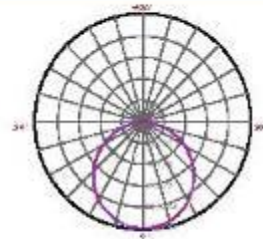

## Technical Parameters

### Remark:

1. The related parameters above are based on samsung 5630 LEDs
2. Out door or Indoor use only

<b>SIZE:</b>	<b>1180*145*65MM</b>
<b>Input Voltage:</b>	<b>100-240V AC</b>
<b>Input Power:</b>	<b>70W</b>
<b>Power Factor:</b>	<b>&gt;0.9</b>
<b>LED Color:</b>	<b>Natural white/white</b>
<b>Luminous Flux</b>	<b>4320Lm/4600Lm</b>
<b>Color Rendering:</b>	<b>WW&gt;80 / CW&gt;75</b>
<b>Life Time:</b>	<b>30,000HRS</b>
<b>Fixture Material:</b>	<b>6063 Aluminium</b>
<b>CCT:</b>	<b>4500K/6000K</b>
<b>LEDs:</b>	<b>144 pcs</b>
<b>Protection Level:</b>	<b>IP65</b>
<b>Storage Temp.:</b>	<b>-40°C~+80°C</b>
<b>Working Temp.:</b>	<b>-20°C~+45°C</b>
<b>Inner Package size:</b>	<b>1303*192*112MM</b>
<b>Outer Package size:</b>	<b>1318*405*245 MM</b>
<b>Installation:</b>	<b>Pendant, Ceiling mounting, Wall mounting</b>
<b>Net Weight:</b>	<b>5.2kg</b>

## Size