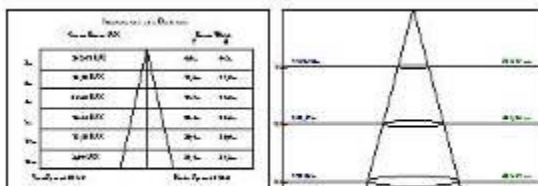

C90 (Max):
C0,C190:
C90,C270: