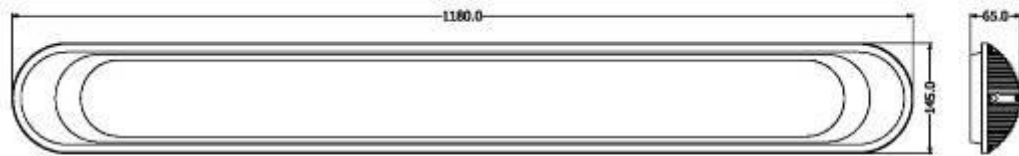

### Remark:

1. The related parameters above are based on samsung 5630 LEDs
2. Out door or Indoor use only

<b>SIZE:</b>	<b>1180*145*65MM</b>
<b>Input Voltage:</b>	<b>100-240V AC</b>
<b>Input Power:</b>	<b>70W</b>
<b>Power Factor:</b>	<b>&gt;0.9</b>
<b>LED Color:</b>	<b>Natural white/white</b>
<b>Luminous Flux</b>	<b>4320Lm/4600Lm</b>
<b>Color Rendering:</b>	<b>WW&gt;80 / CW&gt;75</b>
<b>Life Time:</b>	<b>30,000HRS</b>
<b>Fixture Material:</b>	<b>6063 Aluminium</b>
<b>CCT:</b>	<b>4500K/6000K</b>
<b>LEDs:</b>	<b>144 pcs</b>
<b>Protection Level:</b>	<b>IP65</b>
<b>Storage Temp.:</b>	<b>-40°C~+80°C</b>
<b>Working Temp.:</b>	<b>-20°C~+45°C</b>
<b>Inner Package size:</b>	<b>1303*192*112MM</b>
<b>Outer Package size:</b>	<b>1318*405*245 MM</b>
<b>Installation:</b>	<b>Pendant, Ceiling mounting, Wall mounting</b>
<b>Net Weight:</b>	<b>5.2kg</b>

## Size