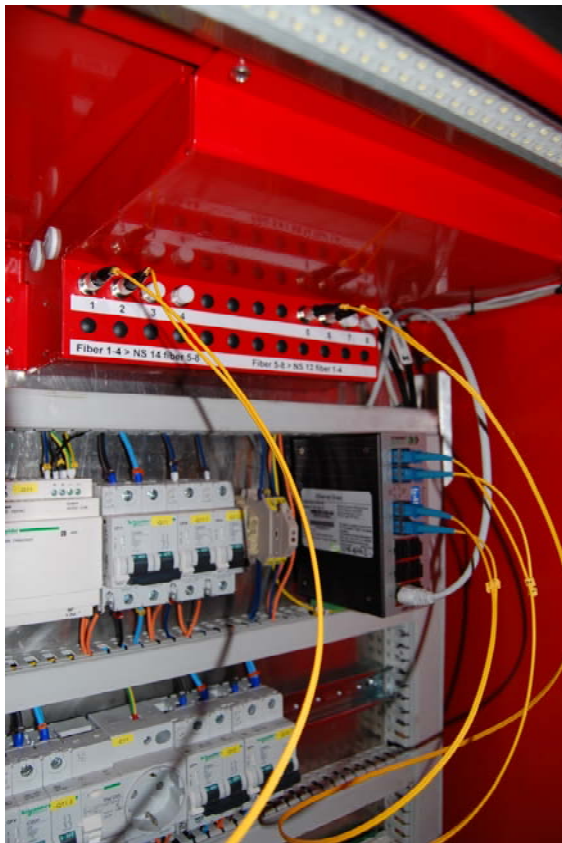

Catena HDS2 Basis

Teknisk informasjon

Catena HDS2 Basis er et nødskap der vi har hatt ekstra fokus på **servicevennlighet** samtidig som at skapet er meget **kompakt**.

Vi har tatt fram en **rekke nye funksjoner** basert på råd og ønsker både fra brukere, installatører og driftspersonell. **HDS2 Basis** er meget godt egnet for **IP-telefoni** siden det er et **stort teknisk rom** bak skillevegg i skapet. Her plasseres rekkeklemmer, sikringer, strømforsyninger, switch, PLS og annen elektronikk. Eget **fiberpanel** kan leveres for montering i tak.

Skapet har **LED innvendig belysning** noe som gir både miljømessig og økonomisk gevinst samt mindre vedlikehold.

HDS2 Basis kan leveres med **605/606 skiltmoduler** på siden av skapet, i felles brakett.

Døra har 3-punkts lås og skrudd vindusramme.

HDS2 innfelt i tunnelvegg med HDR karmsystem

Skilleveggen er hengslet for fri adgang når det jobbes i skapet.

LED-belysning som sparer både miljø, energi og driftskostnader.

Teknisk informasjon :

Materiale :	Sjøvannsbestandig aluminium 5052/syrefast stål 316. Rød RAL3020.
Farge nødskap	
Dørtype :	Sidehengslet dør med 3 hengsler og dørstopper.
Lås :	3-punkts lås med L-håndtak (krom/syrefast).
Vindu :	4mm acryl med skrudd vindusramme.
Kabelinnføring :	Kabelnipler i bunn av skap med valgfritt hullmønster.
Merking :	Etter avtale.
Innvendig belysning :	LED list 25cm, 24VDC/4W.
Plassering av sensorer :	I skillevegg og øverst i høyre hjørne hengselside.
Sensor :	Induktiv sensor IA18DSF08DO (18mm) eller mekanisk sensor (12mm).
Montasjeplate :	510x790mm (NB: Ikke full byggehøyde over hele plata).
Montering :	Braketter for montering via 4x20mm fjellbolt. Kan felles inn i betongelement via tilhørende HDR rammesystem.
Hullmønster for telefon:	TuTel IP 3495, annet på forespørsel.
Dimensjon Basis :	600x900x370mm (bxhxd).
Tetthet :	IP65.