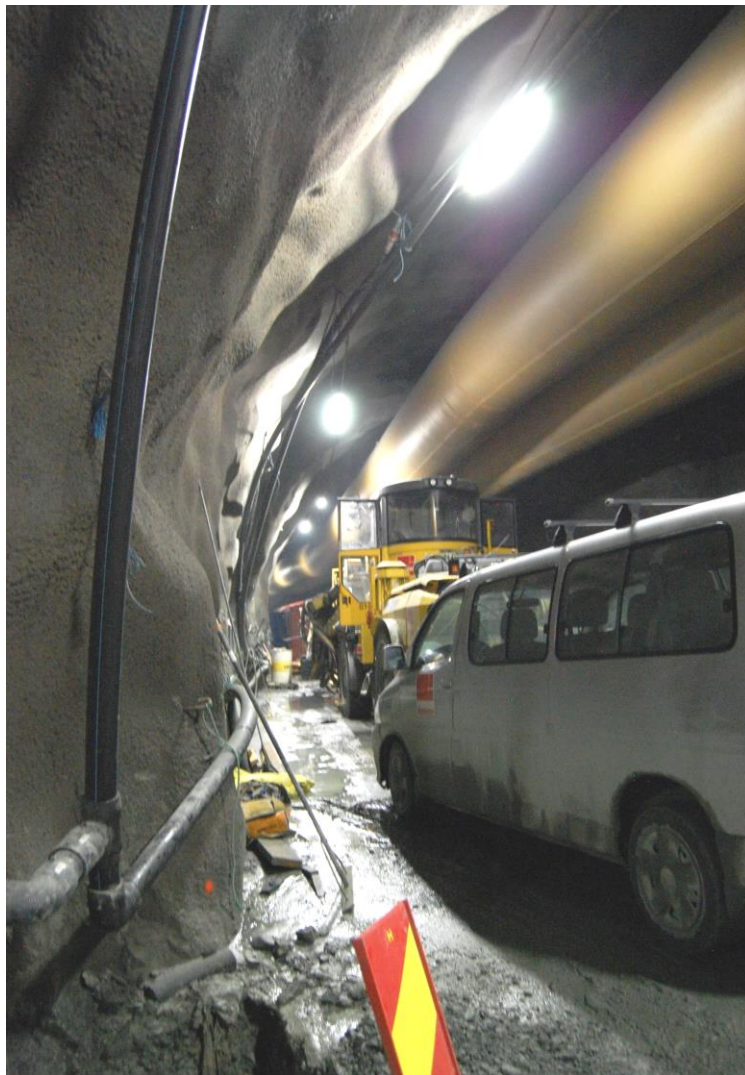

Midlertidig belysning med
Catena CLc LED 36W under
driving av vegtunnel sør for
Bergen

CLc LED

Midlertidig belysning
for bygg & anlegg

Catena a.s
Jernkroken 18
N-0976 OSLO

Tlf: 22 80 42 60
Fax: 22 80 42 61
Epost: post@catena.no
Web: www.catena.no

CLc LED

Teknisk informasjon

Midlertidig belysning er helt nødvendig tidlig i byggefasen på grunn av mangel på fast opplegg for strøm, dette kommer senere.

CLc LED er svært godt egnet for dette, de er laget i slagfast polykarbonat, er **vanntette/støvtette** og korrosjonsbestandige. De er **lette nok** til å festes på Ex kabel eller wire, enten med strips eller «**Rubber Cap**». Med «**Rubber Cap**» får man i tillegg ekstra **støtbeskyttelse**.

Bruk av **hvit skjerm** over LED modulene gir et **behagelig lys**, tilsvarende det man er vant med fra **lysrør**.

Teknisk informasjon :

Materiale kapsling:	Polykarbonat.
Utførelse:	IK09.
Farge:	Grått med hvit diffuser.
Montering:	Henges opp via «Rubber Cap», strips eller takfeste.
Terminering:	Vanntett kontakt i ene eller begge ender. Kabelkontakt medfølger hvis det ikke bestilles egne kabler.
CRI:	>80.
Lystemperatur:	Ca. 5000K.
Driftsspenning:	100-240VAC.
Dimming:	0-10V som opsjon.
Isolasjonsklasse:	Klasse I.
Driftstemperatur:	-20 til +45°C.
Tetthet:	IP65.