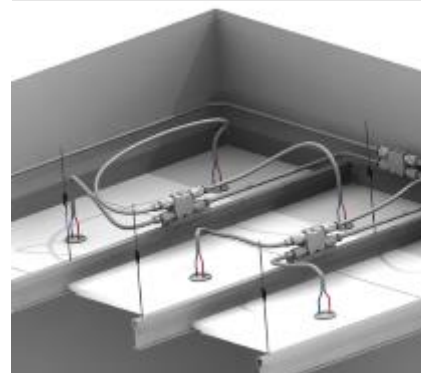

Vanntett, støvtett og fleksibel fordeling av 12VDC – 400VAC

techno enhanced engineering
TEE
family
up to IP68

Techno TEEFamily er et vanntett, støvtett og robust system for fordeling av **12VDC – 400VAC**.

- Pluggbart eller fast koblet
- Kontakt eller fordeler
- Opptil IP68
- Opptil 41A
- Fra 0.5 – 6mm².

Typiske bruksområder er innen **belysning, industri, maritim bruk, forsvaret** og ellers overalt der man trenger et robust og fleksibelt system for distribusjon av **12VDC – 400VAC**.

Techno TEEtube er en fast forbindelse som leveres i en rekke varianter:

- Rett, L eller T forbindelse
- Skruterminering standard
- 2, 3, 5, 6, 2+2 eller 3+3 pol
- Opptil IP68
- Opptil 32A/400V
- Fra 0.5 – 4mm²

Techno TEEbox er en fast eller pluggbar koblingsboks/fordeler som leveres i en rekke varianter:

- 1 inn/2 ut, 1 inn/3 ut
- Skruterminering standard
- 2, 3, 5, 6, 2+2 eller 3+3 pol
- Opptil IP68
- Opptil 32A/400V
- Fra 0.5 – 4mm²