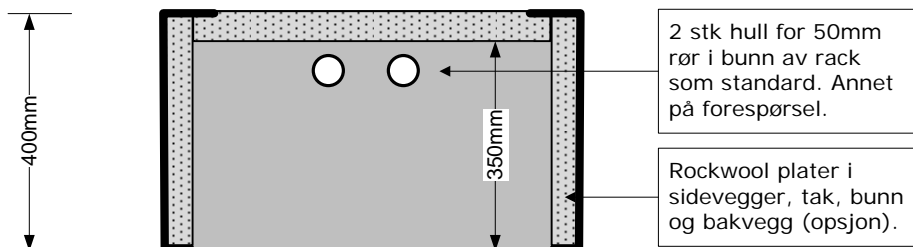

Rack (ovenfra - gjennomskåret topp)