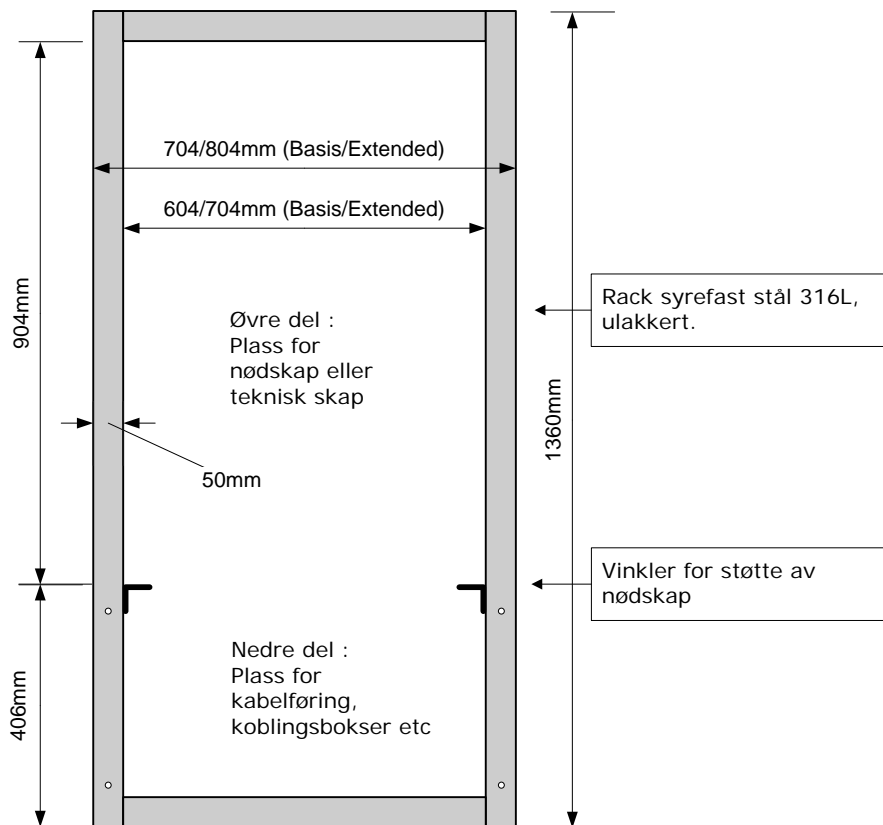

Catena HDR

Teknisk informasjon

Rack (forfra)