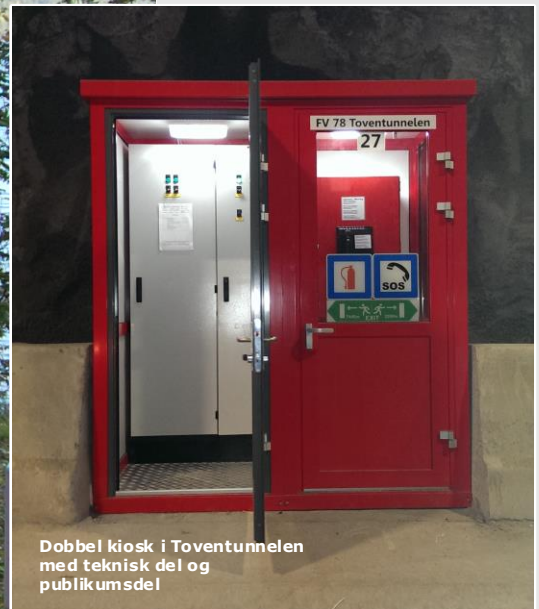

Dobbel kiosk i Tøventunnelen med teknisk del og publikumsdel